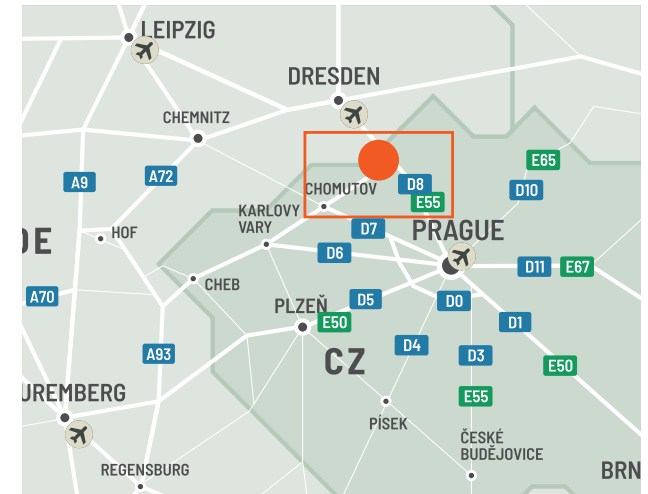

стр

ЦТПарк Усти над Лабем

ЦЗ

Одлична локација у Северној Чешкој

ЦТПарк Усти над Лабем је стратешки лоциран 20 км од немачке границе на аутопуту Е55/Д8 (Праг/Дрезден), главном паневропском коридору север-југ. Велика база становништва овог подручја, дуга индустријска традиција и натпросечна стопа незапослености обезбеђују дугорочну доступност квалификоване радне снаге. Плате и оперативни трошкови су релативно нижи него у суседној Немачкој.

ВЕЛИКИ ГРАДОВИ

Усти и Лабем	8	10мин
Праг	89	1x 15мин
Дрезден	61	0x 50мин
Плзен	190	2x 10мин
Минхен	468	5x

Премиер Индустириал Гатевии: Усти над Лабем-У срцу европске трговине

Смештен на кључној раскрсници трговине одмах поред излаза са аутопута, ЦТПарк Усти над Лабем представља стратешко индустријско чвориште савршено позиционирано за лаку производњу и логистику. Са директном близином немачке границе и великим бројем становника у регионалном граду, овај парк се може похвалити неупоредивом доступношћу транспорта. Беспрекорна повезаност обезбеђена оближњим аутобуским стајалиштем и врхунским приступним путевима, чинећи логистику глатком и ефикасном.