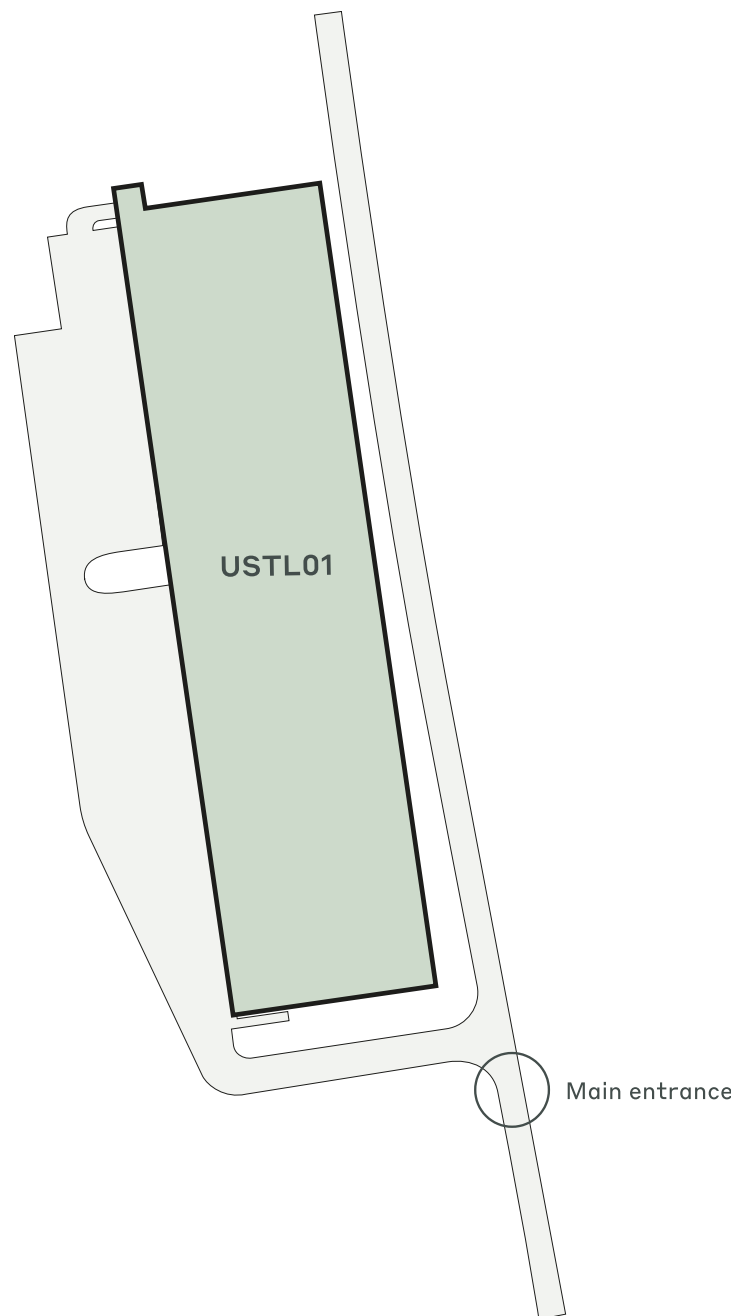

Индустијска зграда А класе

- Уграђено доступно
- Планирано
- Изграђено заузето