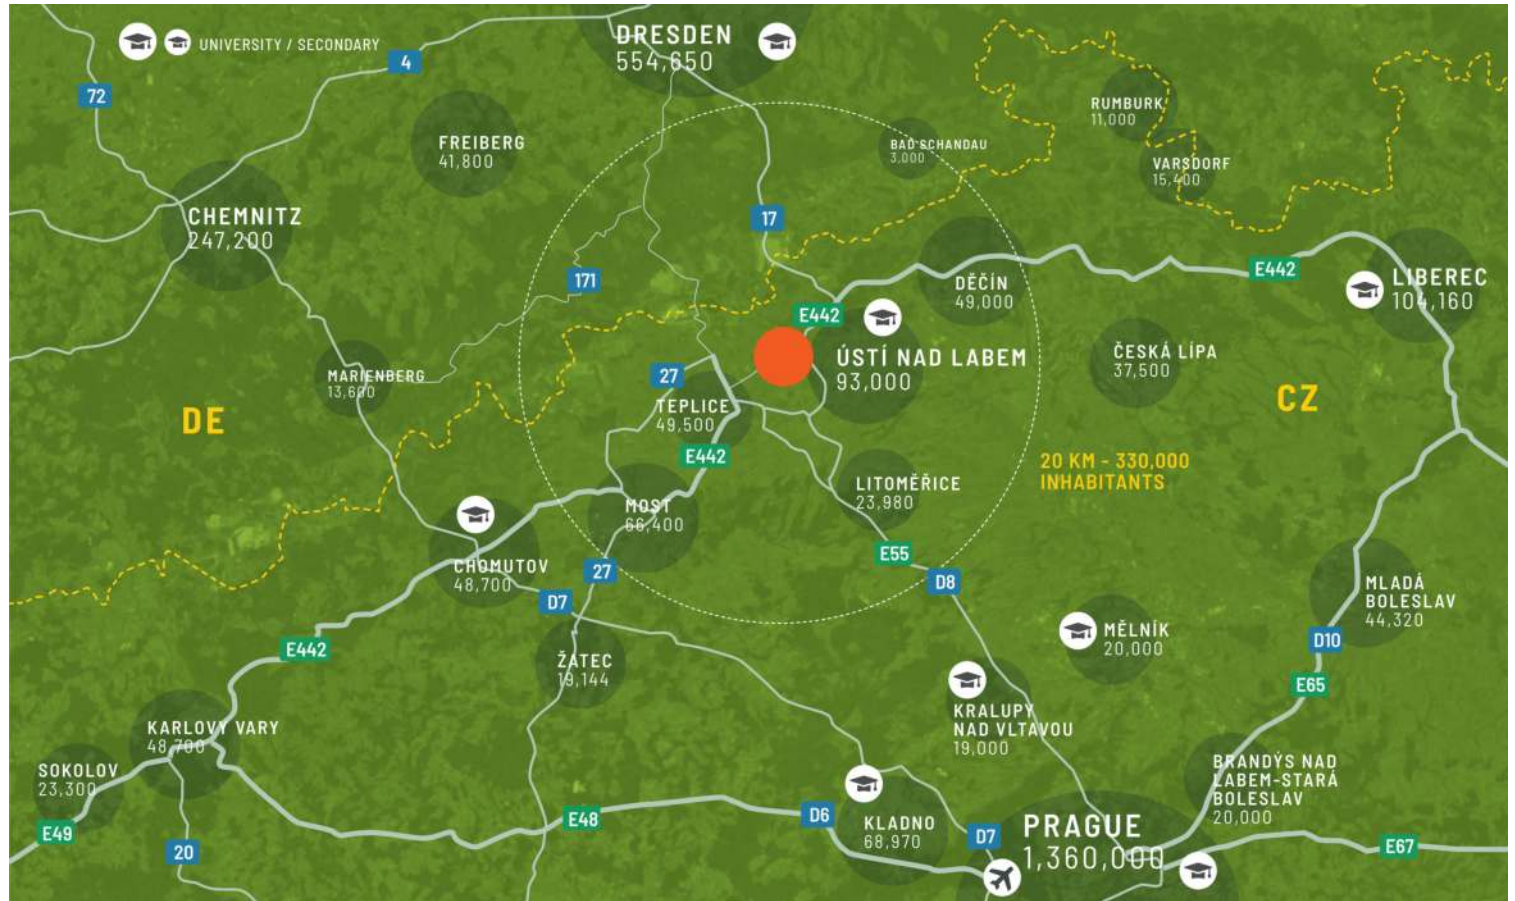

стр

ЦТПарк Усти над Лабем

ЦЗ

Одлична локација у Северној Чешкој

ЦТПарк Усти над Лабем је стратешки лоциран 20 км од немачке границе на аутопуту Е55/Д8 (Праг/Дрезден), главном паневропском коридору север-југ. Велика база становништва овог подручја, дуга индустријска традиција и натпросечна стопа незапослености обезбеђују дугорочну доступност квалификоване радне снаге. Плате и оперативни трошкови су релативно нижи него у суседној Немачкој.

ВЕЛИКИ ГРАДОВИ

Усти и Лабем	8	10мин
Праг	89	1x 15мин
Дрезден	61	0x 50мин
Плзен	190	2x 10мин
Минхен	468	5x

Премиер Индустириал Гатевии: Усти над Лабем-У срцу европске трговине

Смештен на кључној раскрсници трговине одмах поред излаза са аутопута, ЦТПарк Усти над Лабем представља стратешко индустријско чвориште савршено позиционирано за лаку производњу и логистику. Са директном близином немачке границе и великим бројем становника у регионалном граду, овај парк се може похвалити неупоредивом доступношћу транспорта. Беспрекорна повезаност обезбеђена оближњим аутобуским стајалиштем и врхунским приступним путевима, чинећи логистику глатком и ефикасном.

ПАРК ФЕАТУРЕС

- ▶ Стратешки лоциран
- ▶ Велика база становништва
- ▶ Дуга индустријска традиција

Индустијска зграда А класе

-  Уграђено доступно
-  Планирано
-  Изграђено заузето

КЉУЧНИ ПОДАЦИ О ПАРКУ

ЦТПарк Усти над Лабем