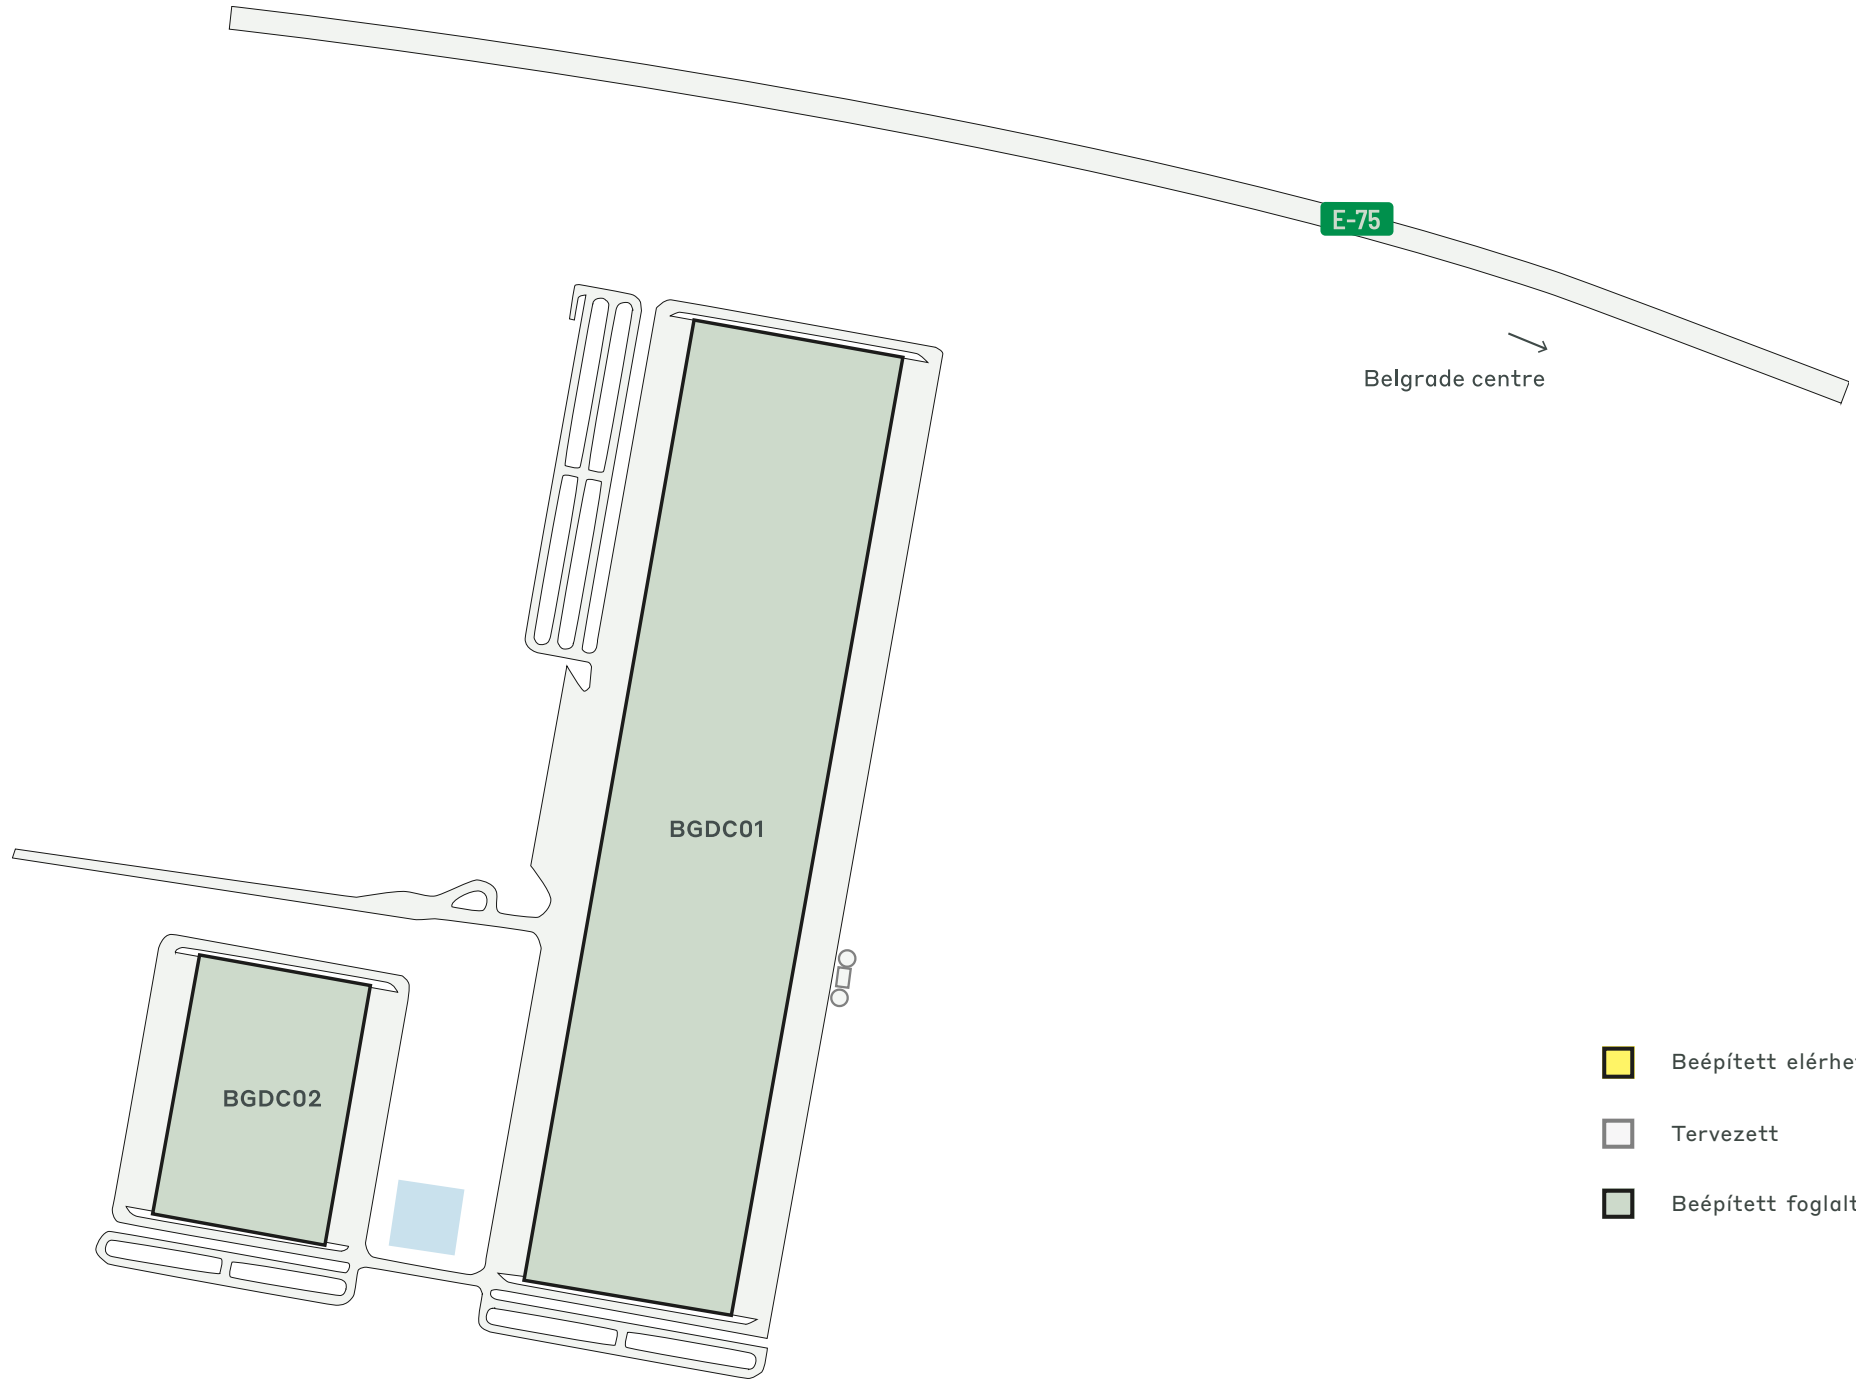

### MAGYOBB VÁROSOK

Belgrád központja	10 km
Nemzetközi repülőtér	10 km
Budapest	360 km
Zágráb	369 km

PARK JELLEMZŐI

- ▶ Közvetlen közelség a mintegy 1,7 millió lakosú Belgrád fő piacához.
- ▶ 2.500 és több mint 30.000 m2 közötti egységek
- ▶ Kiváló összeköttetés a belvárossal, vasútállomás, vámház és ingázó buszmegállók a közelben.